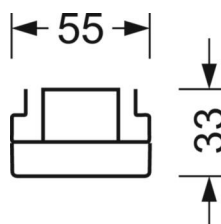

MECHANIKA

Kolor obudowy	biały beskidzki RAL 9016
Wymiary (DxSzxW/ŚrxW)	1531mm x 55mm x 33mm
Masa (netto)	1.9kg
Rodzaj montażu	Montaż systemu szyn nośnych

DEEP-LINK

<https://www.regiolum.de/pl/article/18510304100>

Odnośnik	LED 8000lm 840
ηLB	100 %
Φ ↓/↑	98 % / 2 %
UGR pop./pod.	21.0 / 21.5

Wymiary

L	1531 mm	Długość
B	55 mm	Szerokość
H	33 mm	Wysokość