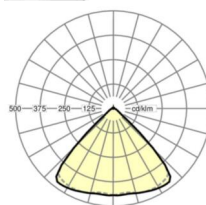

ELEKTROTECHNIKA

Zasilacz	Elektroniczny sterownik (1 szt.)
Moc systemowa	53W
Napięcie sieciowe	230V/50Hz
Klasa efektywności energetycznej/Źródło światła	D

TECHNIKA ŚWIETLNA

Wyposażenie	LED, współczynnik oddawania barw/kolor światła CRI ≥ 80 / 4000K
Tolerancja koloru (MacAdam)	3SDCM
Bezpieczeństwo fotobiologiczne (Oprawa)	RG1
Nominalny strumień świetlny	8196lm
Trwałość LED	50000h L80/B10 (Tq 35°C)
Wydajność oprawy	154lm/W
Kąt rozsyłu światła	95° (C0) / 95° (C90)
UGR pop./pod.	21.0 / 21.5

MECHANIKA

Kolor obudowy	biały beskidzki RAL 9016
Wymiary (DxSzxW/ŚrxW)	1531mm x 55mm x 33mm
Masa (netto)	1.9kg
Rodzaj montażu	Montaż systemu szyn nośnych

DEEP-LINK

<https://www.regiolum.de/pl/article/18510304100>

Odnośnik	LED 8000lm 840
ηLB	100 %
Φ ↓/↑	98 % / 2 %
UGR pop./pod.	21.0 / 21.5

Wymiary

L	1531 mm	Długość
B	55 mm	Szerokość
H	33 mm	Wysokość