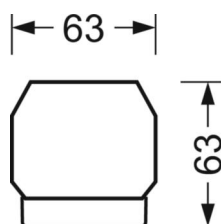

MECHANIKA

Kolor obudowy	biały beskidzki RAL 9016
Wymiary (DxSzxW/ŚrxW)	1531mm x 55mm x 33mm
Masa (netto)	1.9kg
Rodzaj montażu	Montaż systemu szyn nośnych

DEEP-LINK

<https://www.regiolum.de/pl/article/18510304100>

Odnośnik	LED 8000lm 840
ηLB	100 %
Φ ↓/↑	98 % / 2 %
UGR pop./pod.	21.0 / 21.5

Wymiary

L	1531 mm	Długość
B	55 mm	Szerokość
H	33 mm	Wysokość